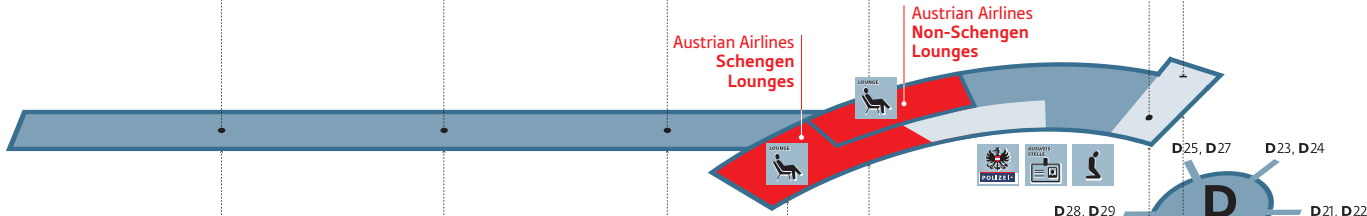

# Austrian Star Alliance Terminal

**Ebene 3**  
level 3  
Departures  
Non-Schengen

**Ebene 2**  
level 2  
Arrival level

**Ebene 1**  
level 1  
Departures  
Schengen

**Ebene 0**  
level 0  
Arrival hall