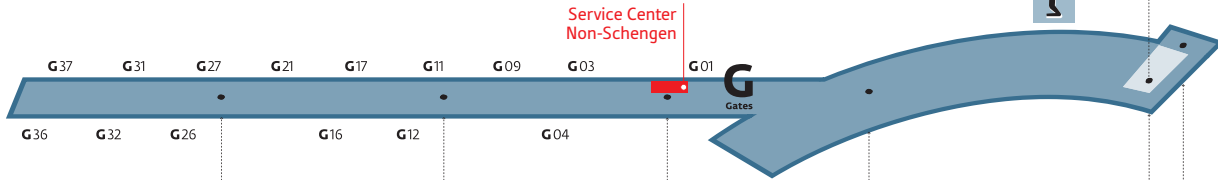

# Austrian Star Alliance Terminal

**Ebene 3**  
level 3  
Departures  
Non-Schengen

**Ebene 2**  
level 2  
Arrival level

**Ebene 1**  
level 1  
Departures  
Schengen

**Ebene 0**  
level 0  
Arrival hall