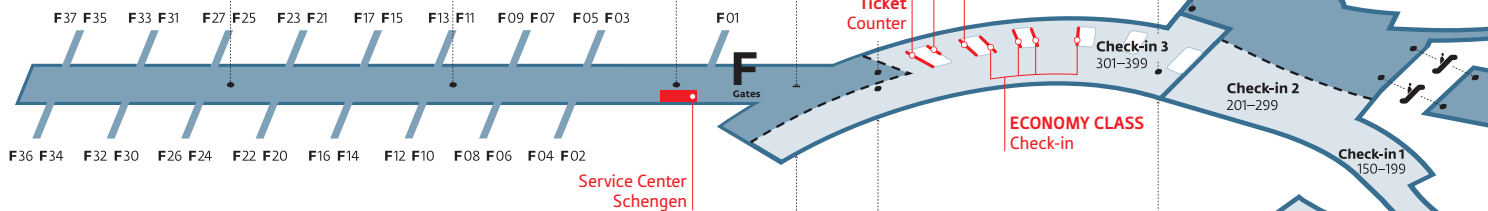

# Austrian Star Alliance Terminal

**Ebene 3**  
level 3  
Departures  
Non-Schengen

**Ebene 2**  
level 2  
Arrival level

**Ebene 1**  
level 1  
Departures  
Schengen

**Ebene 0**  
level 0  
Arrival hall