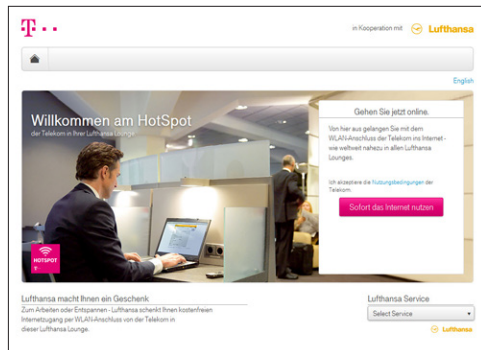

# SURFEN SIE IN DER LUFTHANSA LOUNGE KOSTENLOS NATÜRLICH MIT HOTSPOT VON DER TELEKOM

## GANZ EINFACH UND SCHNELL – SO GEHT’S:

Bitte vergewissern Sie sich, dass Ihr WLAN eingeschaltet und das Endgerät richtig konfiguriert ist.

1. Am HotSpot das Netzwerk (SSID) „Telekom\_LH-Lounge“ auswählen.
2. Internet Browser mit beliebiger URL öffnen um auf das Portal zu gelangen.
3. Nutzungsbedingungen akzeptieren und „Sofort das Internet nutzen“ anklicken.