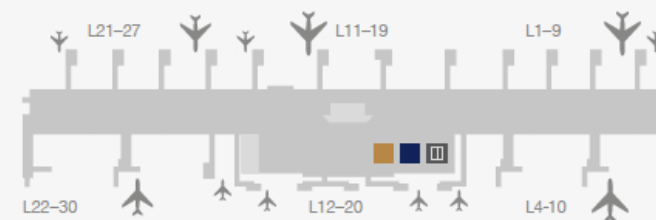

Pure Entspannung in den Lufthansa Lounges in München

Pure relaxation in the Lufthansa Lounges in Munich

Genießen Sie Ihren Aufenthalt in insgesamt zwölf Lufthansa Lounges. Wo sich die Lounges befinden, entnehmen Sie bitte dem Lageplan.

Wir wünschen Ihnen eine angenehme Reise.

Enjoy your stay in a total of twelve Lufthansa Lounges. Please see the diagram for the location of the lounges.

Have a pleasant trip.

Terminal 2

Ebene 5 | Level 5

Ebene 4 | Level 4

Terminal 2-Satellit

Ebene 6 | Level 6

Ebene 5 | Level 5

Ebene 4 | Level 4

- First Class Lounge
- Senator Lounge
- Senator Café
- Business Lounge
- Zugang zur First Class Lounge | Access to the First Class Lounge