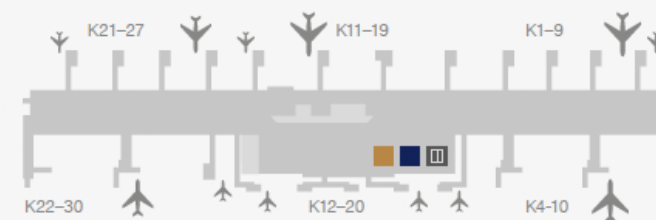

Pure Entspannung in den Lufthansa Lounges in München

Pure relaxation in the Lufthansa Lounges in Munich

Genießen Sie Ihren Aufenthalt in insgesamt zwölf Lufthansa Lounges. Wo sich die Lounges befinden, entnehmen Sie bitte dem Lageplan.

Wir wünschen Ihnen eine angenehme Reise.

Enjoy your stay in a total of twelve Lufthansa Lounges. Please see the diagram for the location of the lounges.

Have a pleasant trip.

Terminal 2

Ebene 5 | Level 5

Ebene 4 | Level 4

Terminal 2-Satellit

Ebene 6 | Level 6

Ebene 5 | Level 5

Ebene 4 | Level 4

- First Class Lounge
- Senator Lounge
- Senator Café
- Business Lounge
- Zugang zur First Class Lounge | Access to the First Class Lounge